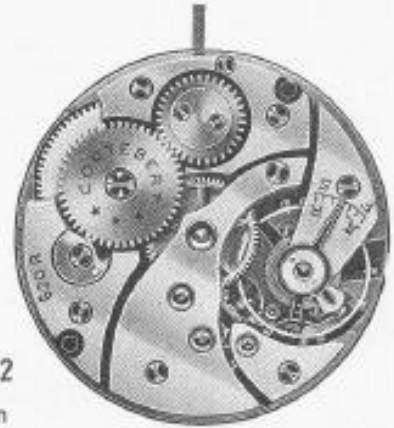

Cortebert 616,620 Movement Parts (1)

Compiled by EmmyWatch - <https://www.emmywatch.com>

Cortebert 616 / 620

16^{'''} Lép. Sav.
616 617
35,45 mm. H. 4,95 mm.

16^{'''} Lép. 620 622
35,45 mm. H. 3,60 mm

EMMYWATCH
VINTAGE RESTORATIONS