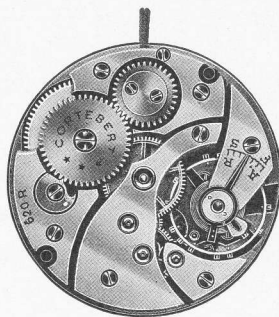

EMMYWATCH
VINTAGE RESTORATIONS

Cortebert 590,591,592,593,624 Movement Parts (1)

Compiled by EmmyWatch - <https://www.emmywatch.com>

17''' - 624 bis
37,90 mm.
H. 3,60 mm.

18''' Léop. Sav.
590 591
592 593
40,25 mm.
H. 4,30 mm.

18''' - 582 Chronogr.
40,25 mm.
H. 6,00 mm.