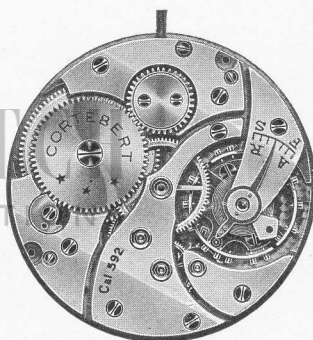

EMMYWATCH
VINTAGE RESTORATIONS

Cortebert 590,591,592,593,624 Movement Parts (1)

Compiled by EmmyWatch - <https://www.emmywatch.com>

17''' - 624 bis
37,90 mm.
H. 3,60 mm.

18''' Léop. Sav.
590 591
592 593
40,25 mm.
H. 4,30 mm.

18''' - 582 Chronogr.
40,25 mm.
H. 6,00 mm.