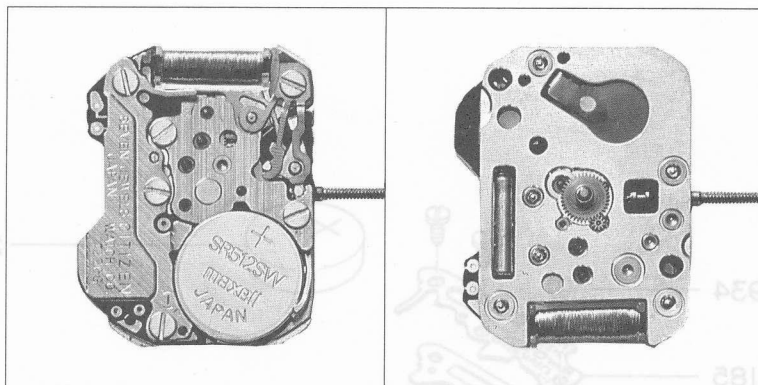

Citizen 4220,4222,4228 Movement Parts (1)

Compiled by EmmyWatch - <https://www.emmywatch.com>

Catalog No. 42-1
 カタログ番号 42-1

Caliber No. 4220
 キャリバー No. 4220

EMMY WATCH
 VINTAGE RESTORATIONS

CALIBER NO.
 キャリバー番号

* This is an illustration of CAL. 4420 (it is a little different from CAL. 42**).

* トライスは、CAL. 4420系を使用し、CAL. 42系とは若干異なります。

CALIBER NO.
 キャリバーナンバー

* This is an illustration of CAL. 4420 (It is a little different from CAL. 42※).