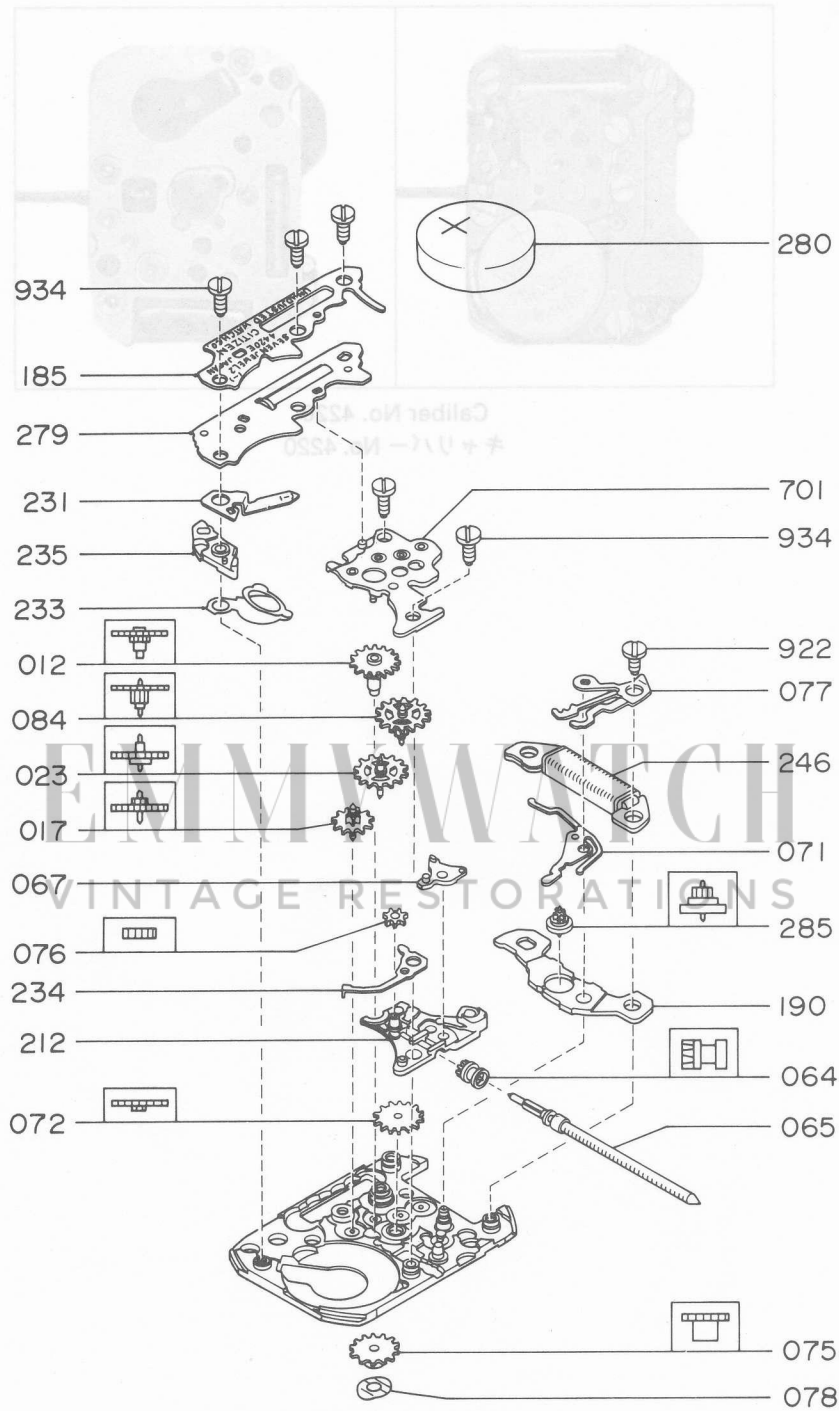

Citizen 4220,4222,4228 Movement Parts (1)

Compiled by EmmyWatch - <https://www.emmywatch.com>

Catalog No. 42-1
 カタログ番号 42-1

Caliber No. 4220
 キャリバー No. 4220

EMMY WATCH
 VINTAGE RESTORATIONS

CALIBER NO.
 キャリバー番号

* This is an illustration of CAL. 4420 (it is a little different from CAL. 42**).

* トライスは、CAL. 4420系を使用し、CAL. 42系とは若干異なります。

CALIBER NO.
 キャリバーナンバー

* This is an illustration of CAL. 4420 (It is a little different from CAL. 42※).

※ イラストは、CAL. 4420系用を使用して CAL. 42系とは若干異なります。