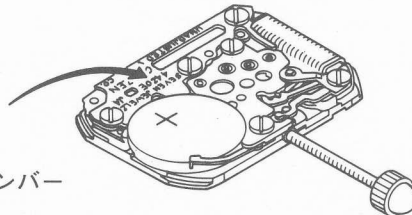

Citizen 4220,4222,4228 Movement Parts (1)

Compiled by EmmyWatch - <https://www.emmywatch.com>

Catalog No. 42-1
 カタログ番号 42-1

Caliber No. 4220
 キャリバー No. 4220

EMMY WATCH
 VINTAGE RESTORATIONS

CALIBER NO.
 キャリバー番号

* This is an illustration of CAL. 4420 (it is a little different from CAL. 42**).

* トライスは、CAL. 4420系を使用し、CAL. 42系とは若干異なります。

CALIBER NO.
 キャリバーナンバー

* This is an illustration of CAL. 4420 (It is a little different from CAL. 42※).