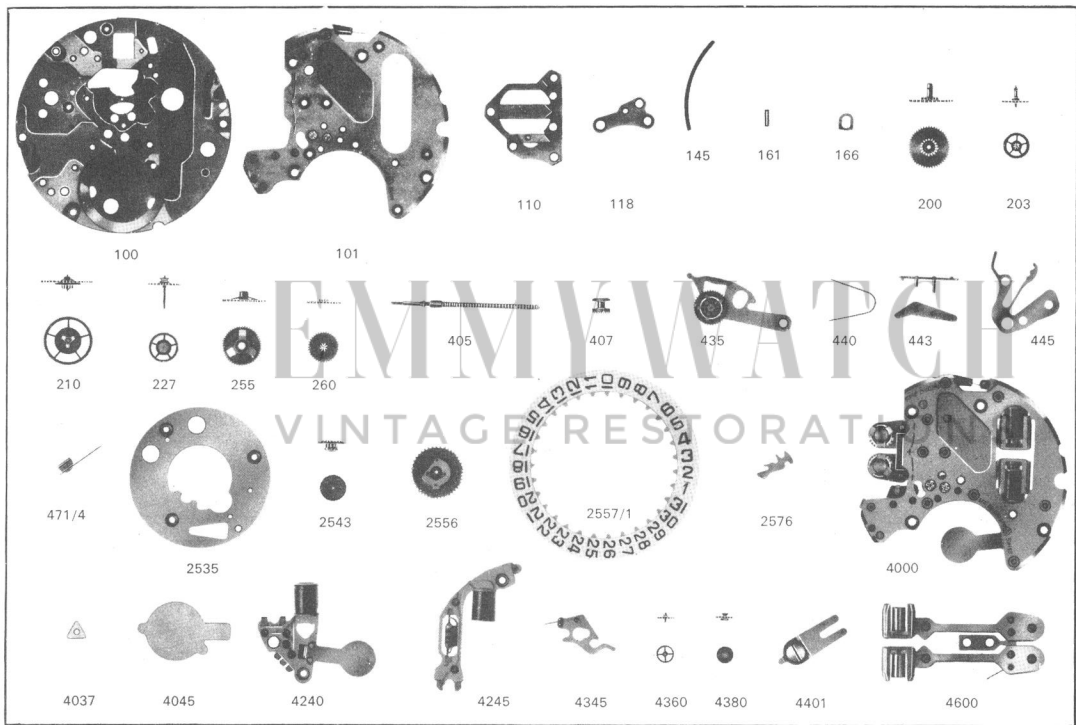

EMMY WATCH
VINTAGE RESTORATION