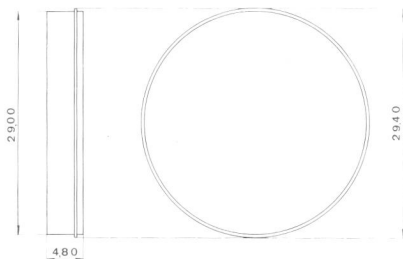

13'''

Mosaba - 12 rubies

Maquina electrónica con resonador acústico

Segundero central directo

Calendario con ventanilla

Corrector - rápido

Hz (Hertz) 300

13'''

Mosaba - 12 Rubine

Elektronisches Werk mit akustischem Resonator

Direkte Zentrumsekunde

Datum mit Fenster

Schnellkorrektor

Hz (Hertz) 300

EMMY WATCH
VINTAGE RESTORATIONS

13'''

Mosaba - 12 rubini

Maquina electronica con resonator acustico

Secondo al centro diretto

Calendario a finestra

Corrector-rapido

Hz (Hertz) 300