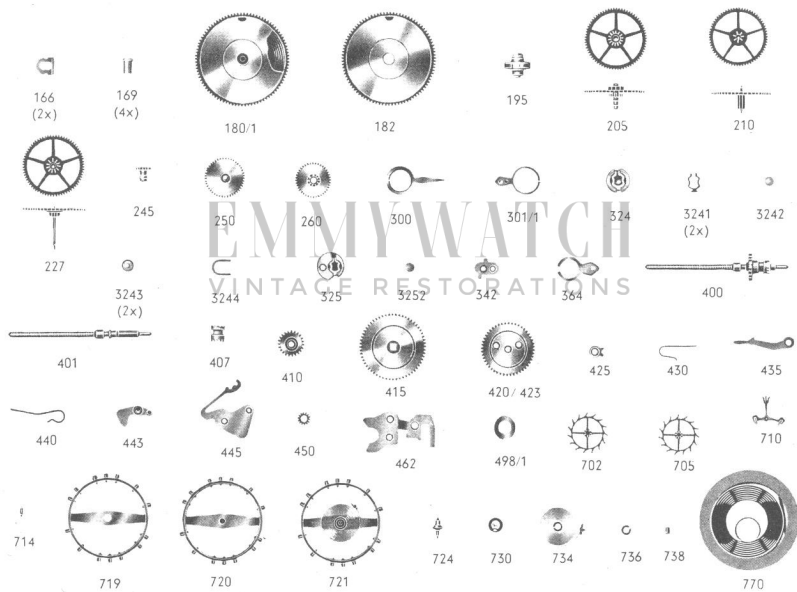

EMMYWATCH
VINTAGE RESTORATIONS

Certina 28-15 Movement Parts (1)

Compiled by EmmyWatch - <https://www.emmywatch.com>

CERTINA

Pièces de rechange
 Spare parts
 Piezas de recambio
 Ersatzteile
 Pezzi di ricambio

Cal. 28-15

12 1/2" | ∅ 28.00 mm | H. : 4.40 mm | SCD | 17 R | 18000 Ah

CERTINA

Liste des pièces de rechange
Spare part list
 Lista de las piezas de recambio
Liste der Ersatzteile
 Elenco dei pezzi di ricambio

Cal. 28-15

Pièce No. Part No. Pieza No. Ersatzteil No. Pezzo No.	Calibre de base Basic calibre Calibre de base Grundkaliber Calibro di base	Pièce No. Part No. Pieza No. Ersatzteil No. Pezzo No.	Calibre de base Basic calibre Calibre de base Grundkaliber Calibro di base	Vis Screws	Tornillos Schrauben	Viti
				Pièce No. Part No. Pieza No. Ersatzteil No. Pezzo No.	Calibre de base Basic calibre Calibre de base Grundkaliber Calibro di base	
166 (2×)	—	420/423	—	5101 (2×)	—	
169 (4×)	—	425	19-10	5105 (3×)	—	
180/1	—	430	19-25	5110 (3×)	= No. 5105	
182	—	435	—	5121	= No. 5105	
195	—	440	—	5125	410	
205	—	443	—	5126 (2×)	= No. 5125	
210	—	445	—	5166 (2×)	—	
227	—	450	—	5325	28-15	
245	23-35	462	—	5342	23-35	
250	23-35	498/1	8 ³ / ₄	5415	240	
260	23-35	702	—	5423 (2×)	410	
300	—	705	—	5425	258	
301/1	—	710	25-45	5445	410	
324	25-35	714	23-35	5462	23-35	
3241 (2×)	25-35	721	—	4562/1	= No. 5445	
3242	25-35	724	—	5738	340	
3243 (2×)	25-35	730	23-20	5750 (2×)	23-35	
3244	25-35	770	—			
325	25-35			Pierres	Piedras	Pietre
3252	25-35			Jewels	Steine	
342	—			601	—	
364	—			602	= No. 601	
401	—			605	320	
407	—			606	410	
410	—			612	= No. 605	
415	—			613	23-35	
				614	25-35	
				615	—	
				616	23-20	
				620	23-20	
				621	23-20	
				3925	—	
				3926	= No. 3925	
				39251	—	
				39261	= No. 39251	