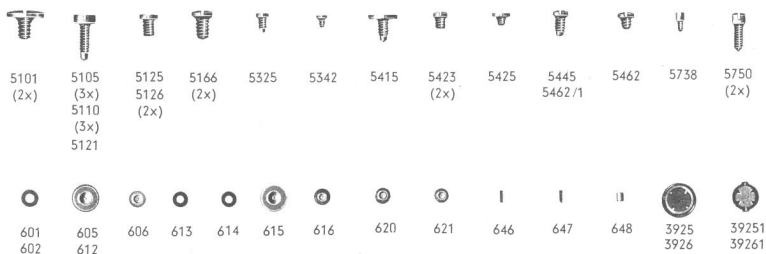

EMMYWATCH
VINTAGE RESTORATIONS

Certina 28-15 Movement Parts (1)

Compiled by EmmyWatch - <https://www.emmywatch.com>

CERTINA

Pièces de rechange
 Spare parts
 Piezas de recambio
 Ersatzteile
 Pezzi di ricambio

Cal. 28-15

12 1/2" | ∅ 28.00 mm | H. : 4.40 mm | SCD | 17 R | 18000 Ah

CERTINA

Liste des pièces de rechange
Spare part list
 Lista de las piezas de recambio
Liste der Ersatzteile
 Elenco dei pezzi di ricambio

Cal. 28-15

Pièce No. Part No. Pieza No. Ersatzteil No. Pezzo No.	Calibre de base Basic calibre Calibre de base Grundkaliber Calibro di base	Pièce No. Part No. Pieza No. Ersatzteil No. Pezzo No.	Calibre de base Basic calibre Calibre de base Grundkaliber Calibro di base	Vis Screws	Tornillos Schrauben	Viti
				Pièce No. Part No. Pieza No. Ersatzteil No. Pezzo No.	Calibre de base Basic calibre Calibre de base Grundkaliber Calibro di base	
166 (2×)	—	420/423	—	5101 (2×)	—	
169 (4×)	—	425	19-10	5105 (3×)	—	
180/1	—	430	19-25	5110 (3×)	= No. 5105	
182	—	435	—	5121	= No. 5105	
195	—	440	—	5125	410	
205	—	443	—	5126 (2×)	= No. 5125	
210	—	445	—	5166 (2×)	—	
227	—	450	—	5325	28-15	
245	23-35	462	—	5342	23-35	
250	23-35	498/1	8 ³ / ₄	5415	240	
260	23-35	702	—	5423 (2×)	410	
300	—	705	—	5425	258	
301/1	—	710	25-45	5445	410	
324	25-35	714	23-35	5462	23-35	
3241 (2×)	25-35	721	—	4562/1	= No. 5445	
3242	25-35	724	—	5738	340	
3243 (2×)	25-35	730	23-20	5750 (2×)	23-35	
3244	25-35	770	—			
325	25-35			Pierres	Piedras	Pietre
3252	25-35			Jewels	Steine	
342	—			601	—	
364	—			602	= No. 601	
401	—			605	320	
407	—			606	410	
410	—			612	= No. 605	
415	—			613	23-35	
				614	25-35	
				615	—	
				616	23-20	
				620	23-20	
				621	23-20	
				3925	—	
				3926	= No. 3925	
				39251	—	
				39261	= No. 39251	