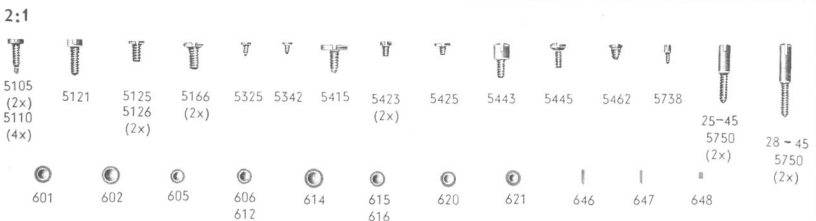

EMMYWATCH
VINTAGE RESTORATIONS

Certina 25-45,28-45 Movement Parts (1)

Compiled by EmmyWatch - <https://www.emmywatch.com>

CERTINA

Pièces de rechange
 Spare parts
 Piezas de recambio
 Ersatzteile
 Pezzi di ricambio

Cal. 25-45
 28-45

11 1/2"	∅ 25,60 mm	} H. : 6.00 mm SCD-AUT 21 R 18000 Ah
12 1/2"	∅ 28,00 mm	

CERTINA

Liste des pièces de rechange
Spare part list
 Lista de las piezas de recambio
Liste der Ersatzteile
 Elenco dei pezzi di ricambio

Cal. 25-45
28-45

Pièce No. <i>Part No.</i> Pieza No. <i>Ersatzteil No.</i> Pezzo No.	Calibre de base <i>Basic calibre</i> Calibre de base <i>Grundkaliber</i> Calibro di base	Pièce No. <i>Part No.</i> Pieza No. <i>Ersatzteil No.</i> Pezzo No.	Calibre de base <i>Basic calibre</i> Calibre de base <i>Grundkaliber</i> Calibro di base	Vis	Tornillos	Viti
				<i>Screws</i>	<i>Schrauben</i>	
166 (2×)	25-45	425	25-45	5105 (2×)		23-35
169 (2×)	25-45	430	25-45	5110 (4×)	= No. 5105	
169/1	23-35	435	25-45	5121		25-45
180/2	25-45	440	25-45	5125		410
		443	25-45	5126 (2×)	= No. 5125	
195	25-45	445	25-45	5166 (2×)		25-45
205	23-35	450	23-35	5325		12-10
210	23-35	452	23-35	5342		23-35
227	23-35	462	25-45	5415		25-45
245	23-35	498/1	8 3/4"	5423 (2×)		230
250	23-35	705	25-45	5425		258
260	23-35	710	25-45	5443		25-45
300/2	25-45	714	23-35	5445		410
301/1	25-45	721	23-35	5462		23-35
324	23-20	724	25-45	5738		23-20
3241	300	730	25-45	25-45 5750 (2×)		25-45
3242	300			28-45 5750 (2×)		28-45
3243	300				Pierres	Piedras
3244	12-10				<i>Jewels</i>	<i>Steine</i>
325	300			601	25-35	} 23 R
3252	300			602	= No. 601	
342	25-45			605		25-45
358	25-45			606		410
				612		= No. 606
401	25-45			614		25-35
404	25-45			615		25-45
407	25-45			616		= No. 615
410	25-45			620		23-20
415	25-45			621		23-20
420/423	25-45					