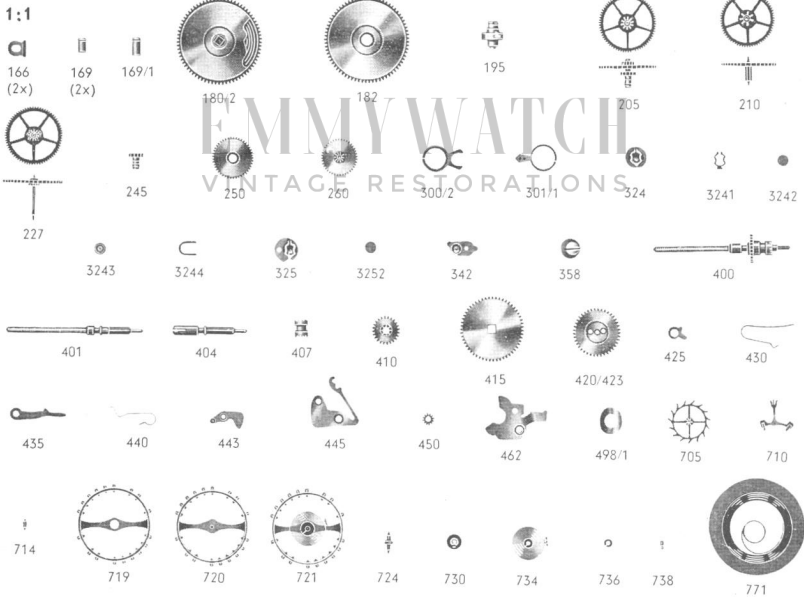

EMMYWATCH
VINTAGE RESTORATIONS

Certina 25-45,28-45 Movement Parts (1)

Compiled by EmmyWatch - <https://www.emmywatch.com>

CERTINA

Pièces de rechange
 Spare parts
 Piezas de recambio
 Ersatzteile
 Pezzi di ricambio

Cal. 25-45
 28-45

11 1/2"	∅ 25,60 mm	} H. : 6.00 mm SCD-AUT 21 R 18000 Ah
12 1/2"	∅ 28,00 mm	

CERTINA

Liste des pièces de rechange
Spare part list
 Lista de las piezas de recambio
Liste der Ersatzteile
 Elenco dei pezzi di ricambio

Cal. 25-45
28-45

Pièce No. <i>Part No.</i> Pieza No. <i>Ersatzteil No.</i> Pezzo No.	Calibre de base <i>Basic calibre</i> Calibre de base <i>Grundkaliber</i> Calibro di base	Pièce No. <i>Part No.</i> Pieza No. <i>Ersatzteil No.</i> Pezzo No.	Calibre de base <i>Basic calibre</i> Calibre de base <i>Grundkaliber</i> Calibro di base	Vis	Tornillos	Viti
				<i>Screws</i>	<i>Schrauben</i>	
166 (2×)	25-45	425	25-45	5105 (2×)		23-35
169 (2×)	25-45	430	25-45	5110 (4×)	= No. 5105	
169/1	23-35	435	25-45	5121		25-45
180/2	25-45	440	25-45	5125		410
		443	25-45	5126 (2×)	= No. 5125	
195	25-45	445	25-45	5166 (2×)		25-45
205	23-35	450	23-35	5325		12-10
210	23-35	452	23-35	5342		23-35
227	23-35	462	25-45	5415		25-45
245	23-35	498/1	8 3/4"	5423 (2×)		230
250	23-35	705	25-45	5425		258
260	23-35	710	25-45	5443		25-45
300/2	25-45	714	23-35	5445		410
301/1	25-45	721	23-35	5462		23-35
324	23-20	724	25-45	5738		23-20
3241	300	730	25-45	25-45 5750 (2×)		25-45
3242	300			28-45 5750 (2×)		28-45
3243	300				Pierres	Piedras
3244	12-10				<i>Jewels</i>	<i>Steine</i>
325	300			601	25-35	} 23 R
3252	300			602	= No. 601	
342	25-45			605		25-45
358	25-45			606		410
				612		= No. 606
401	25-45			614		25-35
404	25-45			615		25-45
407	25-45			616		= No. 615
410	25-45			620		23-20
415	25-45			621		23-20
420/423	25-45					