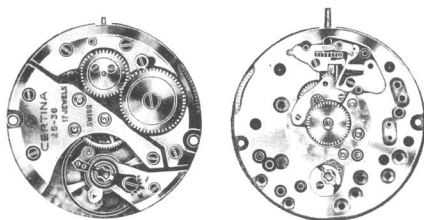

EMMYWATCH
VINTAGE RESTORATIONS

Certina 25-36 Movement Parts (1)

Compiled by EmmyWatch - <https://www.emmywatch.com>

CERTINA

Pièces de rechange
 Spare parts
 Piezas de recambio
 Ersatzteile
 Pezzi di ricambio

Cal. 25-36

11 1/2" | ∅ 25.60 mm H. : 4,25 mm SCD 17 R 19800 Ah

Dérivé du calibre
 Derived from calibre
 Derivado del calibre
 Abgeleitet vom Kaliber
 Derivato dal calibro

25-35

Pièces différentes du cal.
 Parts varying from cal.
 Piezas diferentes del cal.
 Teile, die verschieden sind vom Kal.
 Pezzi diversi da quelli del cal.