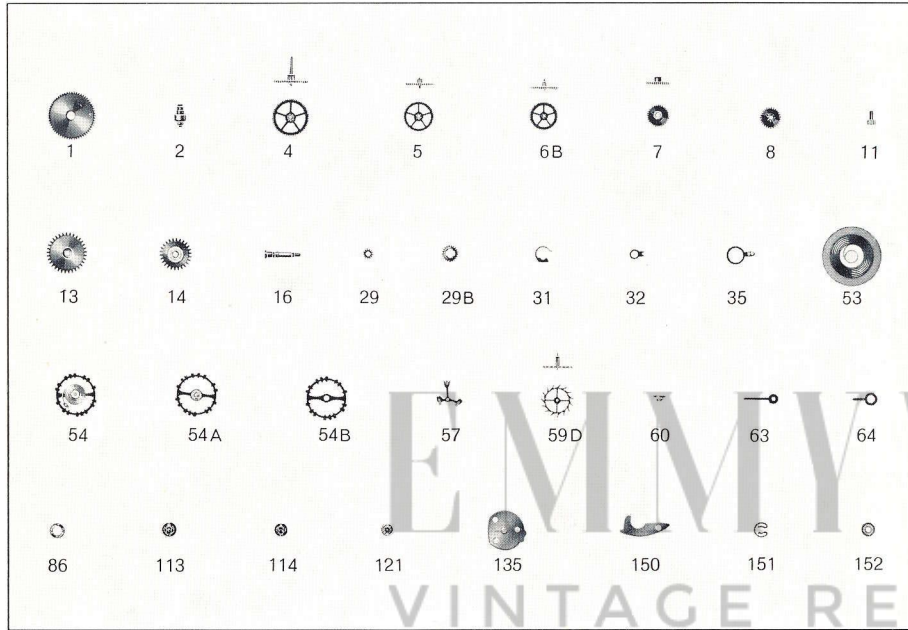

## Bulova 6CK Movement Parts (1)

*Compiled by EmmyWatch - <https://www.emmywatch.com>*

# 6 CK

## 6 CK

3:1

N° BULOVA		Caliber reference
1	6 CK	6 C
2	6 CK	6 C
4	6 CK	6 C
5	6 CK	6 C
6 B	6 CK	6 A
7	6 CK	6 C
8	6 CK	6 CK
11	6 CK	6 C
13	6 CK	6 C
14	6 CK	6 CK
16	6 CK	6 CK
29	6 CK	6 CK
29 B	6 CK	6 CK
31	6 CK	6 CK
32	6 CK	6 C
35	6 CK	6 A
37 E	6 CK	6 CK
37 F	6 CK	6 C
37 G	6 CK	6 CK
38	6 CK	6 CK
39	6 CK	6 C
41	6 CK	6 C
42	6 CK	6 CK
47	6 CK	6 C
51	6 CK	6 C
53	6 CK	6 A
54	6 CK	6 CK
54 A	6 CK	6 CK
54 B	6 CK	6 CK
55 C	6 CK	6 CK
56	6 CK	6 CK
57	6 CK	6 C
58	6 CK	6 C
59 D	6 CK	6 CK
60	6 CK	6 CK
62 A	6 CK	6 A
63	6 CK	∅ 50
64	6 CK	∅ 100
70 L	6 CK	6 C
70 R	6 CK	6 C

N° BULOVA		Caliber reference
85 A	6 CK	6 C
86	6 CK	5 AH
113	6 CK	6 CK
114	6 CK	6 CK
121	6 CK	6 CK
135	6 CK	6 CK
136	6 CK	6 CK
150	6 CK	6 CK
151	6 CK	6 CK
152	6 CK	6 CK