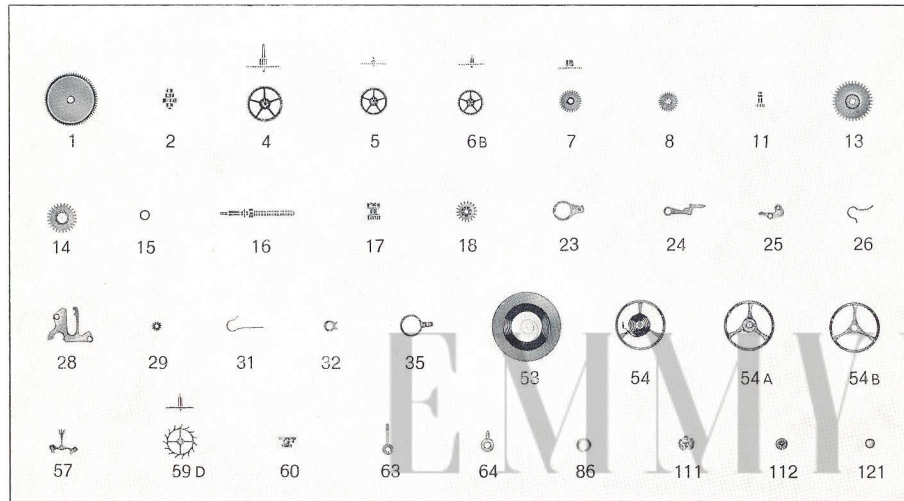

Bulova 5BC Movement Parts (1)

Compiled by EmmyWatch - <https://www.emmywatch.com>

5 BC

5 BC

3:1

N° BULOVA		Caliber reference	N° BULOVA		Caliber reference
1	5 BC	5 AH	70 R	5 BC	5 AH
2	5 BC	5 AH	85 A	5 BC	6 BL
4	5 BC	5 AN	86	5 BC	5 AH
5	5 BC	5 BC	111	5 BC	5 BD
6 B	5 BC	5 BC	112	5 BC	5 BD
7	5 BC	5 AH	121	5 BC	5 BA
8	5 BC	5 AH			
11	5 BC	5 AH			
13	5 BC	5 AH			
14	5 BC	5 AH			
15	5 BC	5 AH			
16	5 BC	5 AH			
17	5 BC	5 AH			
18	5 BC	5 AH			
23	5 BC	5 BA			
24	5 BC	5 AH			
25	5 BC	5 AH			
26	5 BC	5 AH			
28	5 BC	5 BC			
29	5 BC	5 AH			
31	5 BC	5 AH			
32	5 BC	5 AH			
35	5 BC	5 BA			
37-38	5 BC	5 BA			
39	5 BC	5 AH			
40	5 BC	5 AH			
41	5 BC	5 AH			
42	5 BC	5 AH			
44	5 BC	5 AH			
47	5 BC	6 BL			
48	5 BC	5 AH			
51	5 BC	5 BA			
53	5 BC	5 AN			
54	5 BC	5 BD			
54 A	5 BC	5 BD			
54 B	5 BC	5 BA			
56	5 BC	5 BD			
57	5 BC	5 AN			
58	5 BC	5 AN			
59 D	5 BC	5 BA			
60	5 BC	5 AN			
62 A	5 BC	5 BA			
63	5 BC	∅ 55			
64	5 BC	∅ 105			
70 L	5 BC	5 AH			