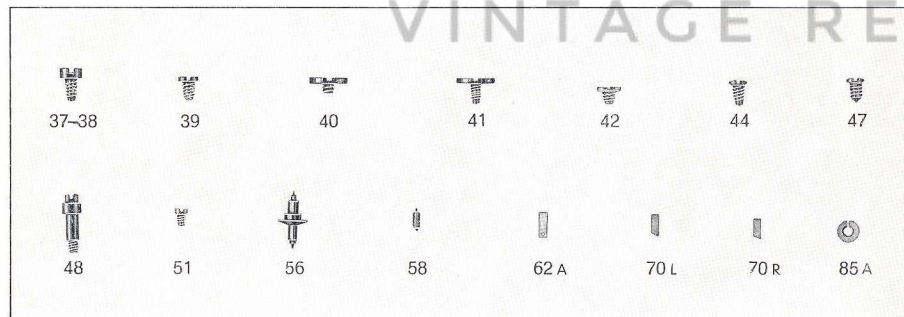

Bulova 5BC Movement Parts (1)

Compiled by EmmyWatch - <https://www.emmywatch.com>

5 BC

5 BC

3:1

N° BULOVA		Caliber reference	N° BULOVA		Caliber reference
1	5 BC	5 AH	70 R	5 BC	5 AH
2	5 BC	5 AH	85 A	5 BC	6 BL
4	5 BC	5 AN	86	5 BC	5 AH
5	5 BC	5 BC	111	5 BC	5 BD
6 B	5 BC	5 BC	112	5 BC	5 BD
7	5 BC	5 AH	121	5 BC	5 BA
8	5 BC	5 AH			
11	5 BC	5 AH			
13	5 BC	5 AH			
14	5 BC	5 AH			
15	5 BC	5 AH			
16	5 BC	5 AH			
17	5 BC	5 AH			
18	5 BC	5 AH			
23	5 BC	5 BA			
24	5 BC	5 AH			
25	5 BC	5 AH			
26	5 BC	5 AH			
28	5 BC	5 BC			
29	5 BC	5 AH			
31	5 BC	5 AH			
32	5 BC	5 AH			
35	5 BC	5 BA			
37-38	5 BC	5 BA			
39	5 BC	5 AH			
40	5 BC	5 AH			
41	5 BC	5 AH			
42	5 BC	5 AH			
44	5 BC	5 AH			
47	5 BC	6 BL			
48	5 BC	5 AH			
51	5 BC	5 BA			
53	5 BC	5 AN			
54	5 BC	5 BD			
54 A	5 BC	5 BD			
54 B	5 BC	5 BA			
56	5 BC	5 BD			
57	5 BC	5 AN			
58	5 BC	5 AN			
59 D	5 BC	5 BA			
60	5 BC	5 AN			
62 A	5 BC	5 BA			
63	5 BC	∅ 55			
64	5 BC	∅ 105			
70 L	5 BC	5 AH			