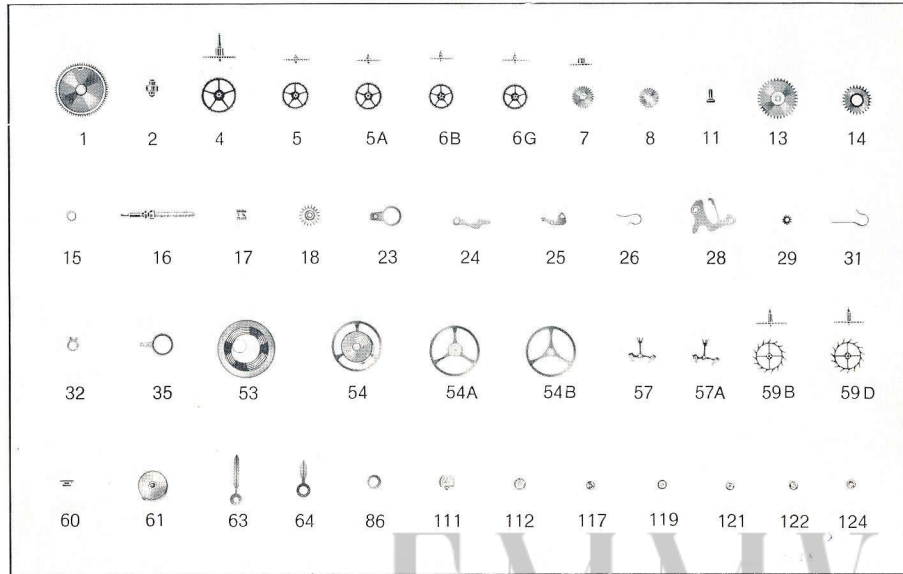

Bulova 5BA,5BD Movement Parts (1)

Compiled by EmmyWatch - <https://www.emmywatch.com>

5 BA / 5 BD

5 BD

Pièces différentes du cal.
 Varying parts from cal.
 Piezas diferentes del cal.
 Verschiedene Teile zu Kal.
 Pezzi diversi del cal.

5 BA

5 BA / 5 BD

N° BULOVA		Caliber reference
1	5 BA, 5 BD	5 AH
2	5 BA, 5 BD	5 AH
4	5 BA, 5 BD	5 AN
5	5 BA, 5 BD	5 AN
5 A	5 BA, 5 BD	5 AN
6 B	5 BA, 5 BD	5 AN
6 G	5 BA, 5 BD	5 AN
7	5 BA, 5 BD	5 AH
8	5 BA, 5 BD	5 AH
11	5 BA, 5 BD	5 AH
13	5 BA, 5 BD	5 AH
14	5 BA, 5 BD	5 AH
15	5 BA, 5 BD	5 AH
16	5 BA, 5 BD	5 AH
17	5 BA, 5 BD	5 AH
18	5 BA, 5 BD	5 AH
23	5 BA, 5 BD	5 BA
24	5 BA, 5 BD	5 AH
25	5 BA, 5 BD	5 AH
26	5 BA, 5 BD	5 AH
28	5 BA, 5 BD	5 AH
29	5 BA, 5 BD	5 AH
31	5 BA, 5 BD	5 AH
32	5 BA, 5 BD	5 AH
35	5 BA, 5 BD	5 BA
37-38	5 BA, 5 BD	5 BA
39	5 BA, 5 BD	5 AH
40	5 BA, 5 BD	5 AH
41	5 BA, 5 BD	5 AH
42	5 BA, 5 BD	5 AH
44	5 BA, 5 BD	5 AH
47	5 BA, 5 BD	6 BL
48	5 BA, 5 BD	5 AH
51	5 BA, 5 BD	5 BA
53	5 BA, 5 BD	5 AN
54	5 BA	5 BA
54 A	5 BA	5 BA
54 B	5 BA, 5 BD	5 BA
56	5 BA	5 BA

N° BULOVA		Caliber reference
56	5 BD	5 BD
57	5 BA, 5 BD	5 AN
57 A	5 BA, 5 BD	5 AN
58	5 BA, 5 BD	5 AN
58 A	5 BA, 5 BD	5 AN
59 B	5 BA, 5 BD	5 AN
59 D	5 BA, 5 BD	5 BA
60	5 BA, 5 BD	5 AN
61	5 BA, 5 BD	5 BA
62 A	5 BA, 5 BD	5 BA
63	5 BA, 5 BD	∅ 55
64	5 BA, 5 BD	∅ 105
70 L	5 BA, 5 BD	5 AH
70 R	5 BA, 5 BD	5 AH
85 A	5 BA, 5 BD	6 BL
86	5 BA, 5 BD	5 AH
111	5 BA	5 BA
111	5 BD	5 BD
112	5 BA	5 BA
112	5 BD	5 BD
117	5 BA, 5 BD	5 BA
119	5 BA, 5 BD	5 BA
121	5 BA, 5 BD	5 BA
122	5 BA, 5 BD	5 BA
124	5 BA, 5 BD	5 BA